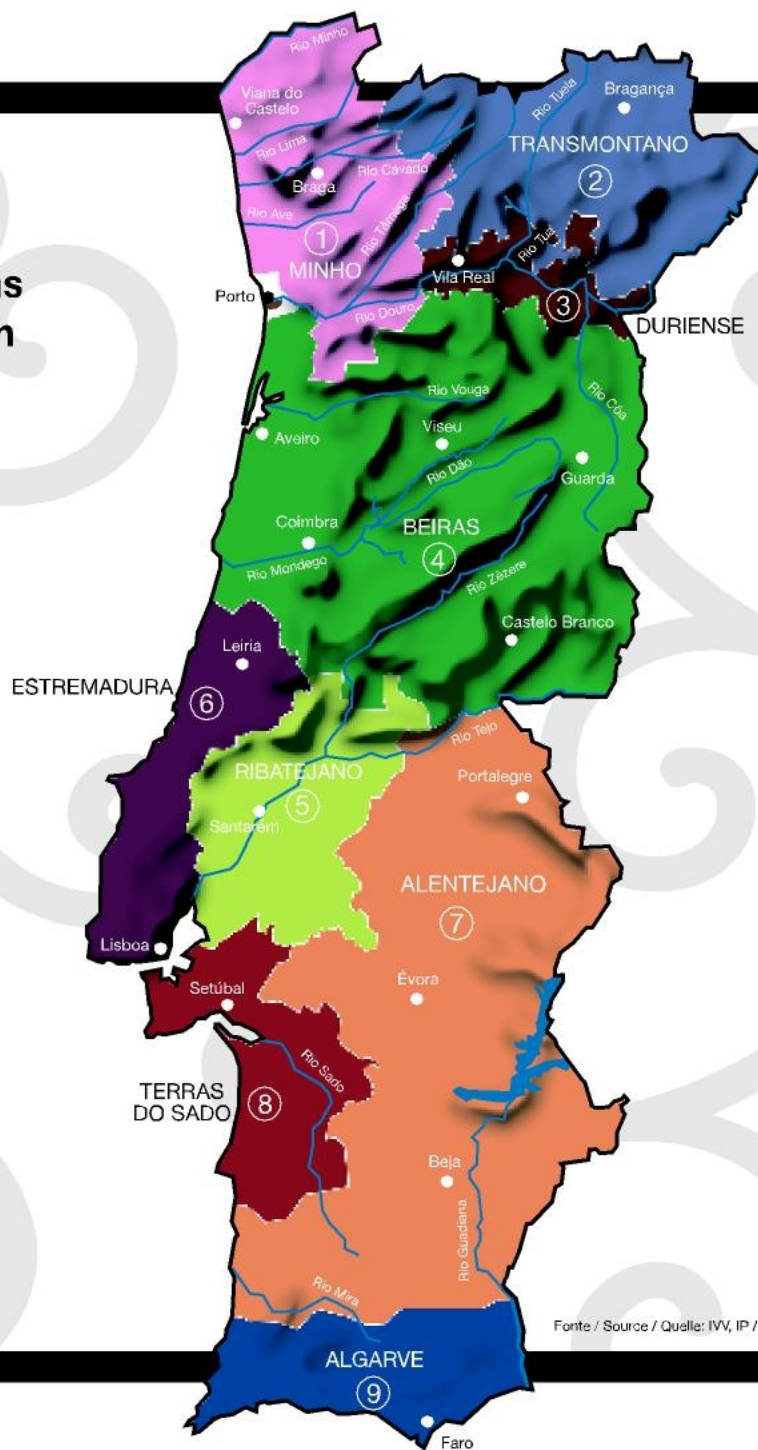

indicações geográficas
geographical indications
geographischeangaben

Madeira

10

Açores (Azores / Azoren)

11

Fonte / Source / Quelle: IVV, IP / VINI PORTUGAL

vinhos regionais . regional wines . regionalweine

- | | | | |
|----------------|---------------|------------------|-------------------------------|
| 1 Minho | 4 Beiras | 7 Alentejano | 10 Terras Madeirenses |
| 2 Transmontano | 5 Ribatejano | 8 Terras do Sado | 11 Açores (Azores / Azoren) |
| 3 Duriense | 6 Estremadura | 9 Algarve | |

vinhos espumantes . sparkling wines . schaumweine

- 4 Beiras

vinhos licorosos . liqueur wines . likörweine

- 6 Estremadura
9 Algarve